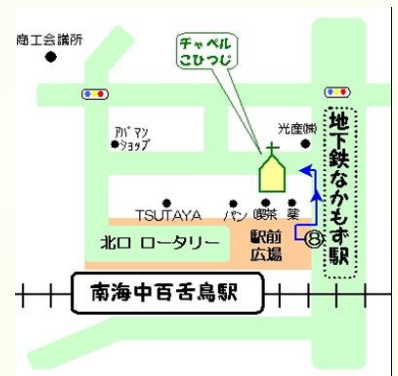

会場/チャペル こひつじ

入場料 無料 (全席自由)

※場合によっては入場制限を行うことがあります。

恐れ入りますが、就学前のお子様の同伴はご遠慮下さい

団員への花束、差し入れはご辞退申し上げます

お問合せ TEL/FAX (0721)93-4335 (景山)

Mail en_tomodachi@yahoo.co.jp

ホームページ

<https://ensemble-tomodachi.wixsite.com/chorus>

地下鉄御堂筋線「なかもず」
南海高野線・泉北高速鉄道「中百舌鳥」駅前徒歩1分